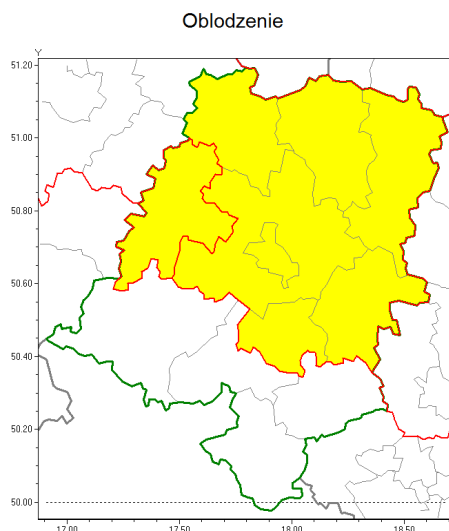

Zasięg ostrzeżenia w województwie

**Ostrzeżenie meteorologiczne Nr 26**

Nazwa biura	IMGW-PIB Biuro Prognoz Meteorologicznych we Wrocławiu
Zjawisko/stopień zagrożenia	Oblodzenie/ 1
Obszar	województwo opolskie powiat brzeski
Ważność	od godz. 16:00 dnia 13.12.2018 do godz. 10:00 dnia 14.12.2018
Przebieg	Prognozuje się zamarzanie mokrej nawierzchni dróg i chodników po opadach mokrego śniegu. Temperatura minimalna od -3°C do -1°C, temperatura minimalna gruntu od -5°C do -3°C.
Prawdopodobieństwo wystąpienia zjawiska(%)	80%
Uwagi	Brak.
Dyrektor synoptyk IMGW-PIB	Edyta Socha
Godzina i data wydania	godz. 13:26 dnia 13.12.2018
SMS	IMGW-PIB OSTRZEŻENIE: OBLODZENIE/1 opolskie/brzeski od 16:00/13.12 do 10:00/14.12.2018 temp. min. od -3 st. do 1 st., przy gruncie do -5 st., lisko.