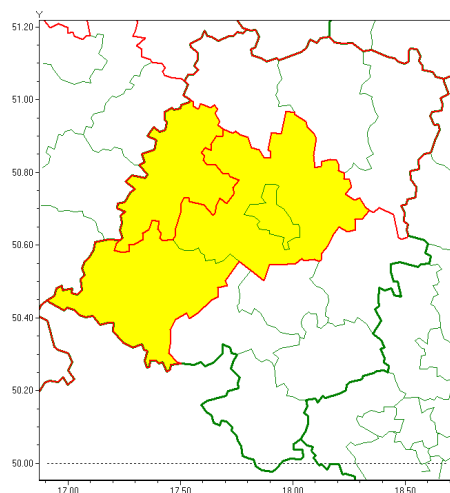

www: www.imgw.pl

Zasięg ostrzeżenia w województwie

Intensywne opady deszczu

Ostrzeżenie meteorologiczne Nr 37

Nazwa biura	IMGW-PIB Biuro Prognoz Meteorologicznych we Wrocławiu
Zjawisko/stopień zagrożenia	Intensywne opady deszczu/ 1
Obszar	województwo opolskie powiat brzeski
Ważność	od godz. 11:00 dnia 24.06.2020 do godz. 22:00 dnia 24.06.2020
Przebieg	Prognozuje się wystąpienie opadów deszczu, okresami o natężeniu umiarkowanym, przebiegiem silnym. Prognozowana wysokość opadów za okres ważności ostrzeżenia od 15 mm do 30 mm, lokalnie do 40 mm.
Prawdopodobieństwo wystąpienia zjawiska(%)	80%
Uwagi	Brak.
Dyrektor synoptyk IMGW-PIB	Piotr Maciążak
Godzina i data wydania	godz. 07:42 dnia 24.06.2020
SMS	IMGW-PIB OSTRZEŻENIE: DESZCZ/1 opolskie/brzeski od 11:00/24.06 do 22:00/24.06.2020 40 mm.