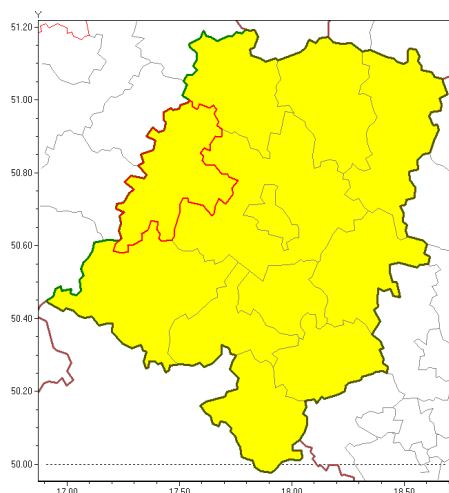

Zasięg ostrzeżenia w województwie

Burze z gradem

Ostrzeżenie meteorologiczne Nr 7

Nazwa biura	IMGW-PIB Biuro Prognoz Meteorologicznych we Wrocławiu
Zjawisko/stopień zagrożenia	Burze z gradem/ 1
Obszar	województwo opolskie powiat brzeski
Ważność	od godz. 12:00 dnia 26.07.2018 do godz. 21:00 dnia 26.07.2018
Przebieg	Prognozuje się wystąpienie burz z opadami deszczu punktowo do 30 mm oraz porywami wiatru do 65 km/h. Miejscami mogą być grad.
Prawdopodobieństwo wystąpienia zjawiska(%)	80%
Uwagi	Brak.
Dyrektor synoptyk IMGW-PIB	Janusz Zieliński
Godzina i data wydania	godz. 08:11 dnia 26.07.2018
SMS	IMGW-PIB OSTRZEŻENIE: BURZE Z GRADEM/1 opolskie/brzeski od 12:00/26.07 do 21:00/26.07.2018 deszcz 30 mm, porywy 65 km/h.